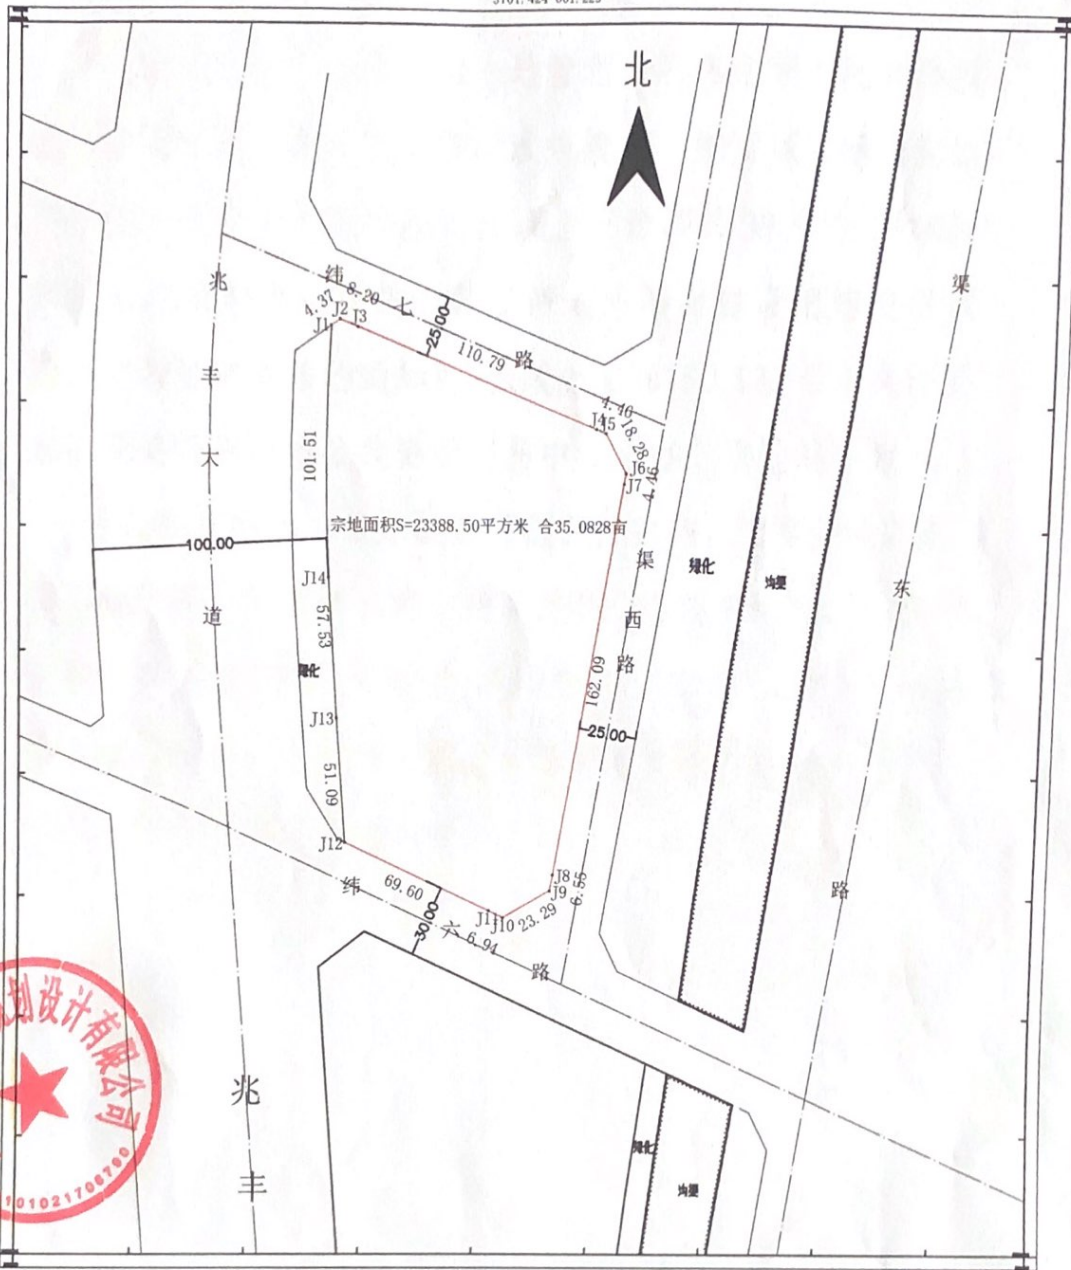

SQ2022-94号宗地位置图

3701.424-601.229

宗地面积S=23388.50平方米 合35.0828亩

河南徠拓勘测规划设计有限公司

2000国家大地坐标系

制图者: QAC
审核者: QAC